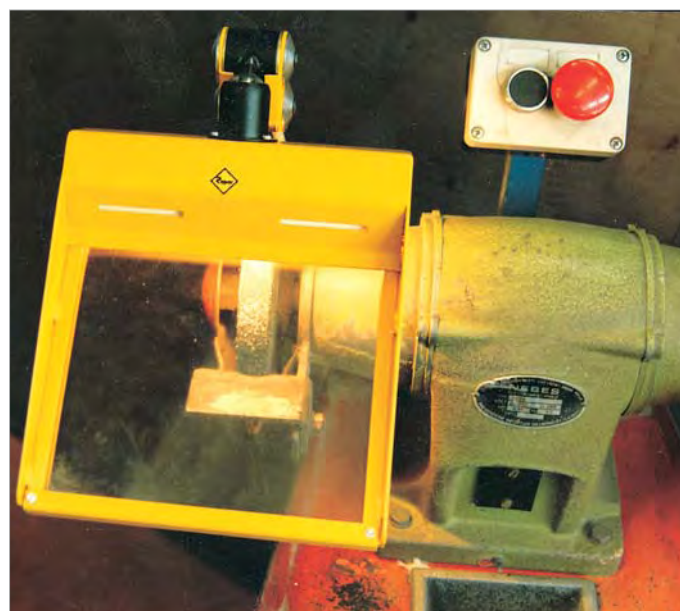

CODE ART. MO/2L 2 kg ca.

- **(RU)** Модель, аналогичная MO/2, оснащенная галогенной лампой.
- **(PL)** Wykonanie takie jak w modelu MO/2, dodatkowo lampa halogenowa.
- **(BG)** Версия като MO/2, но с халогенно осветление.
- **(HU)** Konstrukciójában azonos az MO/2 típussal, de halogénlámpával is fel van szerelve.
- **(CZ)** Provedení jako MO/2, avšak z halogenovým osvětlením