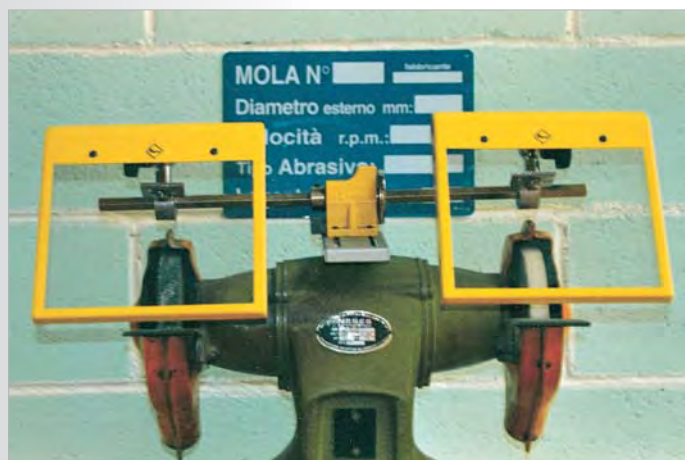

ЗАЩИТНЫЕ ОГРАЖДЕНИЯ ДЛЯ ШЛИФОВАЛЬНЫХ СТАНКОВ
ПРЕДПАЗНИ УСТРОЙСТВА ЗА ЗАТОЧВАЩИ МАШИНИ
(ШМИРГЕЛИ)
BEZPEČNOSTNÍ KRYTY PRO OSTRÍČKY

OSŁONY SZLIFIEREK
VÉDŐBERENDEZÉSEK KÖSZÖRŰGÉPEKHEZ

CODE ART. MO/1 1 kg ca.

- (RU)** Защитное ограждение для шлифовального станка, с фрикционной муфтой, простое в установке, состоящее из алюминиевой рамы и поликарбонатного экрана. Размеры экрана 130 x 130 мм.
- (PL)** Osłona dla szlifierki, wyposa one w łatwy do dopasowania uchwyt. Aluminiowa rama z poliwęglanowym ekranem. Rozmiar 130 x 130 mm.
- (BG)** Предпазно устройство за заточваща машина с фрикционен съединител, с лесно приложение, изработено от алуминиева рамка с екран от поликарбонатно стъкло. Размери на екрана 130 x 130 мм.
- (HU)** Szorítószerkezettel felfogatott védőlap köszörűgéphez. Könnyen felhelyezhető alumínium keretbe helyezett polikarbonát lemez. A lemez mérete: 130 x 130 mm.
- (CZ)** Ochranný kryt pro ostříčku vybavený spojkou. Snadná montáž. Konstrukce štítu je z hliníku, výplň je z polykarbonátu. Rozměry výplně 130 x 130 mm.

CODE ART. MO/2 1 kg ca.

- (RU)** Защитное ограждение для шлифовального станка, с фрикционной муфтой, простое в установке, состоящее из алюминиевой рамы и поликарбонатного экрана. Размеры экрана 140 x 180 мм.
- (PL)** Osłona dla szlifierki, wyposa one w łatwy do dopasowania uchwyt. Aluminiowa rama z poliwęglanowym ekranem. Rozmiar 140 x 180 mm.
- (BG)** Предпазно устройство за заточваща машина с фрикционен съединител, с лесно приложение, изработено от алуминиева рамка с екран от поликарбонатно стъкло. Размери на екрана 140 x 180 мм.
- (HU)** Szorítószerkezettel felfogatott védőlap köszörűgéphez. Könnyen felhelyezhető alumínium keretbe helyezett polikarbonát lemez. A lemez mérete: 140 x 180 mm.
- (CZ)** Ochranný kryt pro ostříčku vybavený spojkou. Snadná montáž. Konstrukce štítu je z hliníku, výplň je z polykarbonátu. Rozměry výplně 140 x 180 mm.