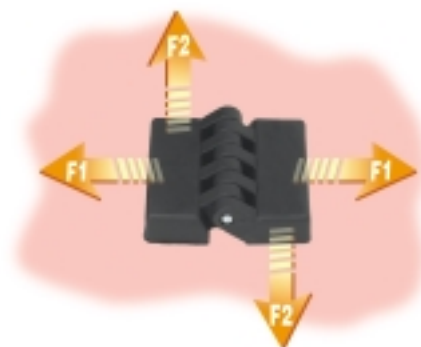

Арт. 0452

ШАРНИР УНИВЕРСАЛЬНЫЙ С РЕЗЬБОВОЙ ВТУЛКОЙ ДЛЯ УГЛОВОЙ ДВЕРИ

Материал:

Усиленный полиамид.
Устойчивость к маслам и жирам.

Поверхность:

Сатинированная.

Цвет:

Черный (RAL 9011).

Вставки:

Шпилька из оцинкованной стали.
Втулка латунная с резьбой, глухая.
(*) Втулка из оцинкованной стали с резьбой, глухая.

Специфические запросы :

- Нет.

Арт.	I	C	A	B	L	F	h	h1	H	d	R	d1	Q	Вес (Гр)	F1 (N)	F2 (N)
0452-30	15	18	30	17	36	18	11	19	25	4	11	M5	8	26	1180	1130
0452-54	30	22	54	21	44	22	13	22	30	5	15	M6	7	58	1520	2980
0452-78	42	32	78	30	62	30	18	31	42	8	21	(*) M8	10	178	885	2875