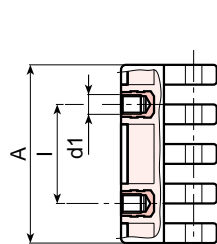

Вставки:

Шпилька из оцинкованной стали.
Втулка латунная с резьбой, глухая.
(*) Втулка из оцинкованной стали с резьбой, глухая.

Специфические запросы :

- Нет.

Арт.	I	C	A	B	L	F	h	h1	H	d	R	d1	Q	Вес (Гр)	F1 (N)	F2 (N)
0452-30	15	18	30	17	36	18	11	19	25	4	11	M5	8	26	1180	1130
0452-54	30	22	54	21	44	22	13	22	30	5	15	M6	7	58	1520	2980
0452-78	42	32	78	30	62	30	18	31	42	8	21	(*) M8	10	178	885	2875