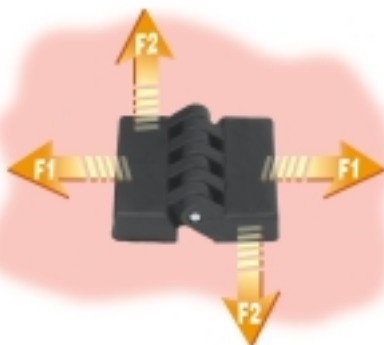

Арт. 0451

ШАРНИР УНИВЕРСАЛЬНЫЙ С РЕЗЬБОВЫМ ШТИФТОМ ДЛЯ ПРЯМОЙ ДВЕРИ

Материал:

Усиленный полиамид.
Устойчивость к маслам и жирам.

Поверхность:

Сатинированная.

Цвет:

Черный (RAL 9011).

Вставки:

Шпилька из оцинкованной стали.
Болт с резьбой, из оцинкованной стали.

Специфические запросы :

- Нет.

Арт.	I	C	A	B	L	F	h	h1	H	d	R	d1	Q	Вес (Гр)	F1 (N)	F2 (N)
0451-30	15	18	30	17	35	18	11	19	25	4	11	M5	10	38	690	1080
0451-54	30	22	54	21	44	22	13	22	30	5	15	M6	15	72	295	1670
0451-78	42	32	78	30	61	30	18	31	42	8	21	M8	20	190	1025	2830