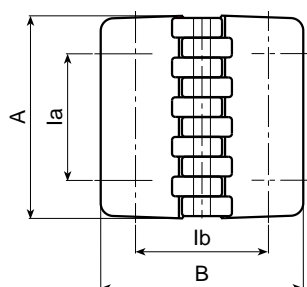

### Вставки:

Шпилька из оцинкованной стали.  
Болт с резьбой, из оцинкованной стали.

### Специфические запросы (при наличии объемов):

- Возможно производство вставки из другого материала.
- Возможен заказ шарниров другого цвета (см. табл.).

ПОЛНЫЙ ПОВОРОТ 180°

45°

Арт.	la	lb	A	B	h	H	d1	Q	d2	d3	Вес (Гр)	F1 (N)	F2 (N)
0431-30 M5	30	30	48	48	10,5	15,5	M5	15	5	10	49	1780	1370
0431-30 M6	30	30	48	48	10,5	15,5	M6	15	5	10	52	1780	1370
0431-40 M6	40	40	64	64	13	19	M6	20	5	12	90	4120	1760
0431-40 M8	40	40	64	64	13	19	M8	20	5	12	100	4120	1760
0431-60 M8	60	63	95	95	19	28,5	M8	20	8	18	260	4900	1275
0431-60 M10	60	63	95	95	19	28,5	M10	20	8	18	278	4900	1275