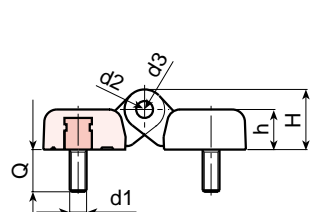

### Вставки:

Шпилька из оцинкованной стали.  
Болт с резьбой, из оцинкованной стали.

### Специфические запросы (при наличии объемов):

- Возможно производство вставки из другого материала.
- Возможен заказ шарниров другого цвета (см. табл.).

ПОЛНЫЙ ПОВОРОТ 180°

45°

Арт.	la	lb	A	B	h	H	d1	Q	d2	d3	Вес (Гр)	F1 (N)	F2 (N)
0431-30 M5	30	30	48	48	10,5	15,5	M5	15	5	10	49	1780	1370
0431-30 M6	30	30	48	48	10,5	15,5	M6	15	5	10	52	1780	1370
0431-40 M6	40	40	64	64	13	19	M6	20	5	12	90	4120	1760
0431-40 M8	40	40	64	64	13	19	M8	20	5	12	100	4120	1760
0431-60 M8	60	63	95	95	19	28,5	M8	20	8	18	260	4900	1275
0431-60 M10	60	63	95	95	19	28,5	M10	20	8	18	278	4900	1275