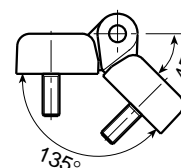

### Вставки:

Шпилька из оцинкованной стали.  
Болт с резьбой, из оцинкованной стали.

### Специфические запросы (при наличии объемов):

- Возможно производство вставки из другого материала.
- Возможен заказ шарниров другого цвета (см. табл.).

ПОЛНЫЙ ПОВОРОТ 180°

45°

Арт.	la	lb	A	B	h	H	d1	Q	d2	d3	Вес (Гр)	F1 (N)	F2 (N)
0431-30 M5	30	30	48	48	10,5	15,5	M5	15	5	10	49	1780	1370
0431-30 M6	30	30	48	48	10,5	15,5	M6	15	5	10	52	1780	1370
0431-40 M6	40	40	64	64	13	19	M6	20	5	12	90	4120	1760
0431-40 M8	40	40	64	64	13	19	M8	20	5	12	100	4120	1760
0431-60 M8	60	63	95	95	19	28,5	M8	20	8	18	260	4900	1275
0431-60 M10	60	63	95	95	19	28,5	M10	20	8	18	278	4900	1275